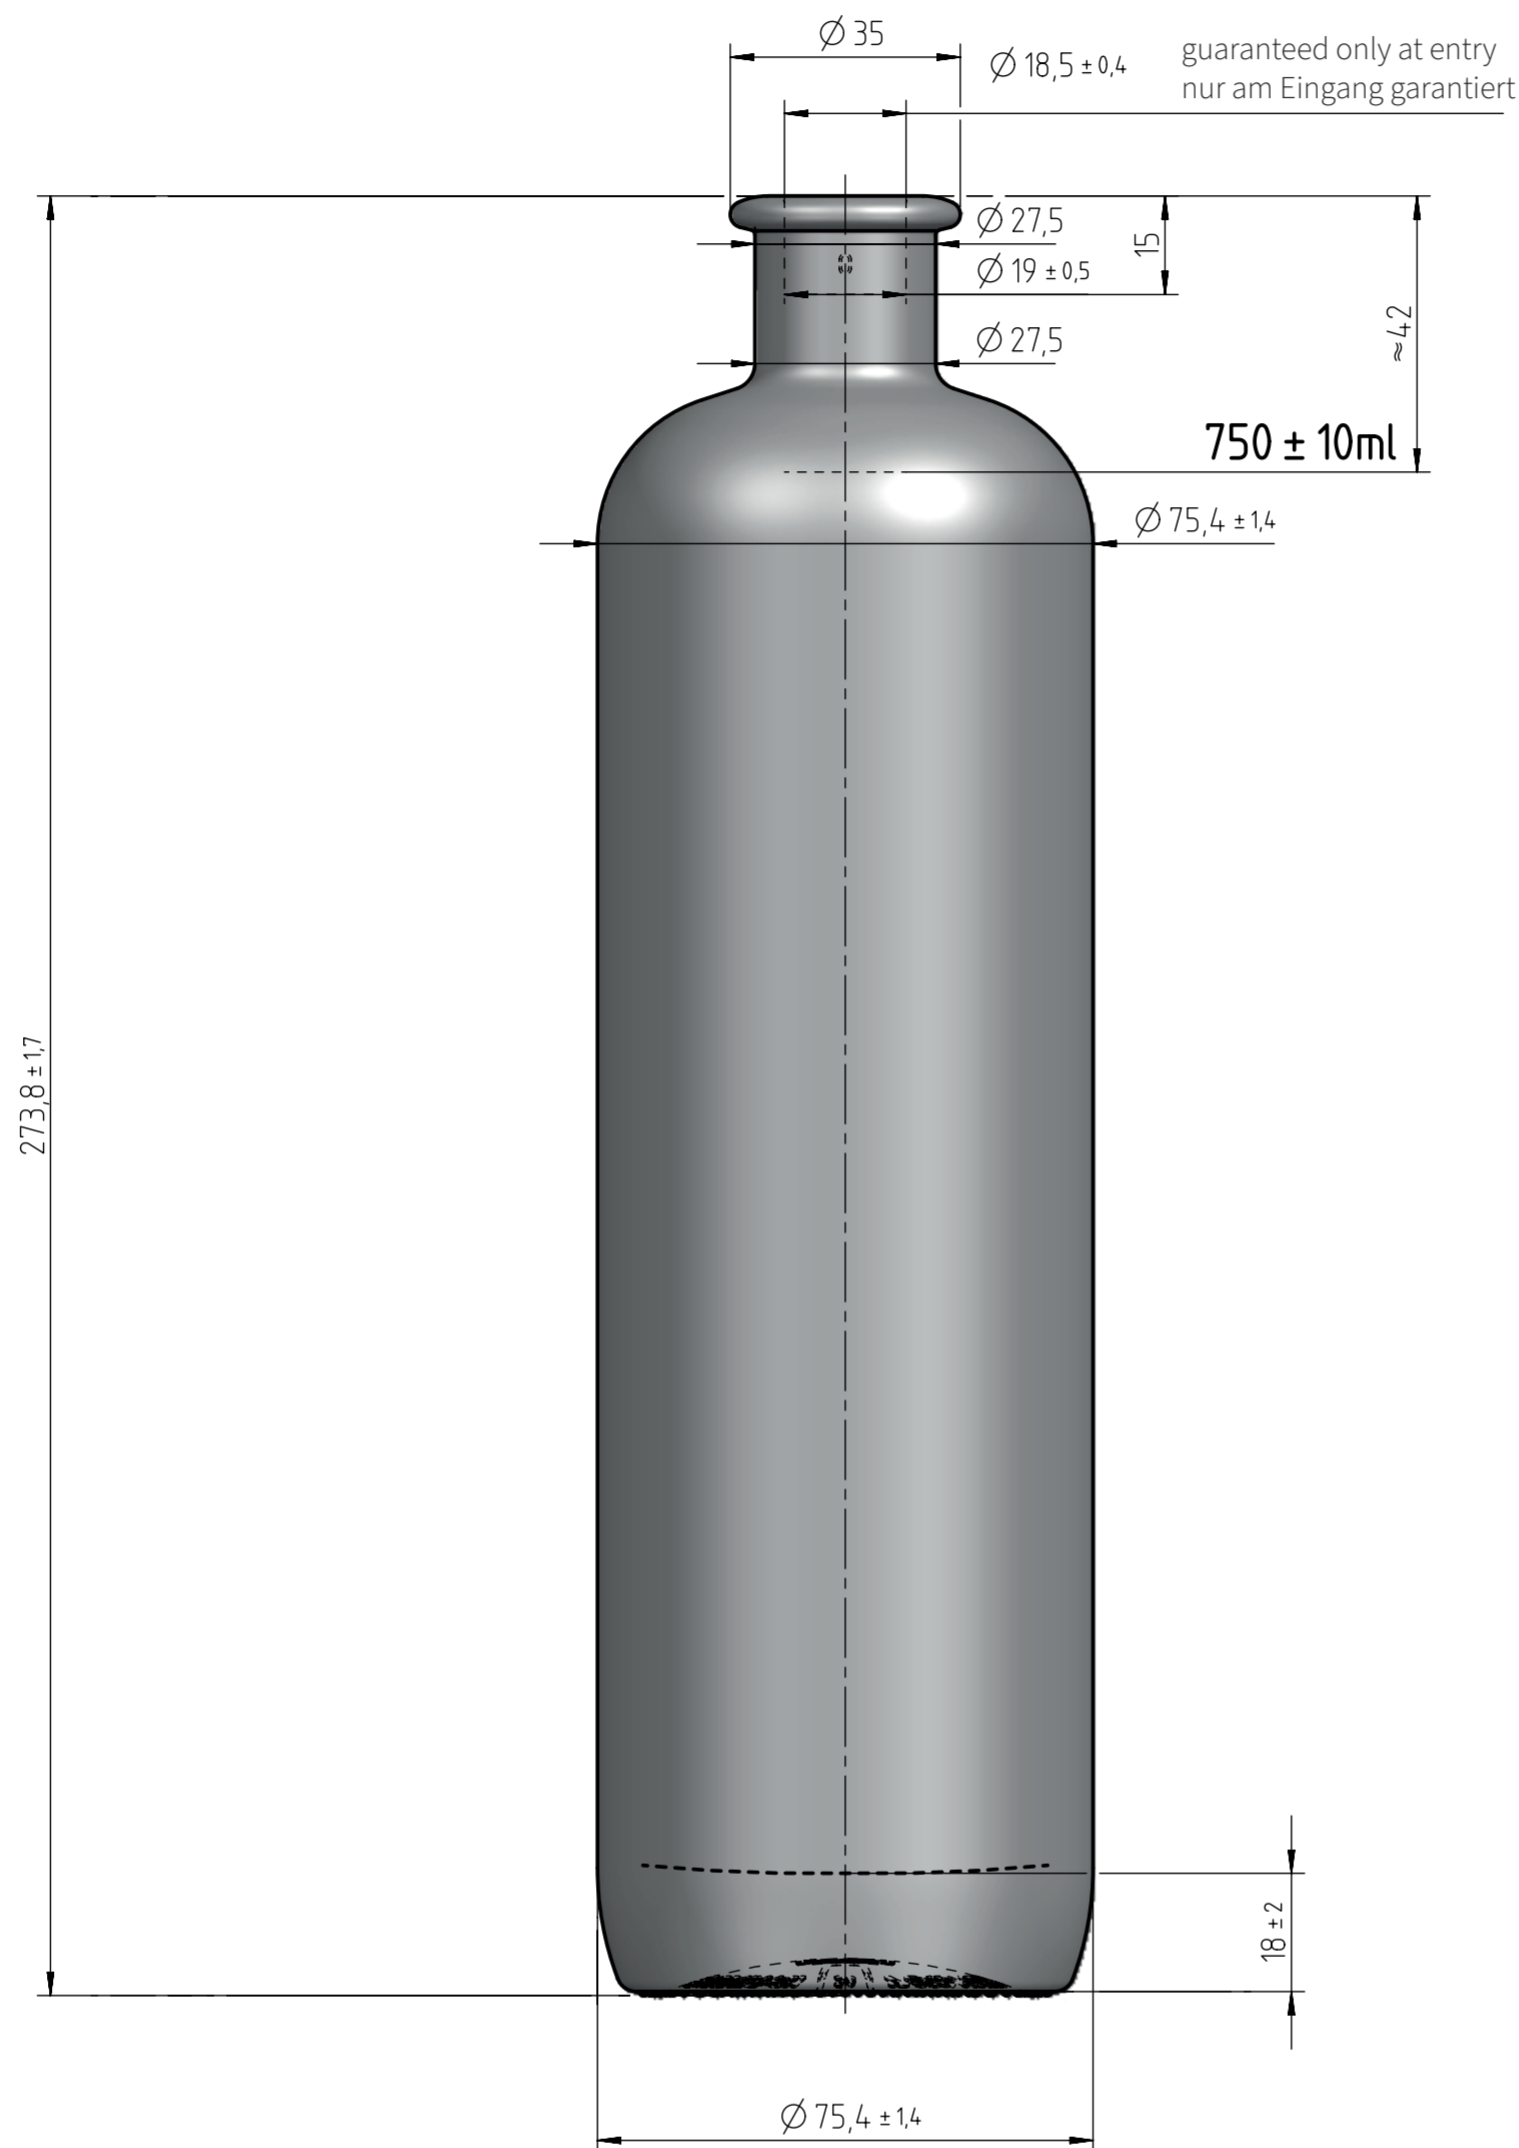

the fantastic world of bottles

KRUG 750 ml

16.03.2026 Version 1	
No. Artikelnr.	162700315
Finish Mündung	Cork Kork
Size Volumen	750 ml ± 10 ml
Brimfull Randvoll	780 ml ± 10 ml
Filling height Füllhöhe	ca. 42 mm
Weight Gewicht	ca. 725 g
Minimum through hole Minstdurchgangsloch	Ø 16 mm
Glass color Glasfarbe	flint weiß
Dimensions without individual tolerance according to ISO 2768-v. Abmessungen ohne spezielle Toleranz nach ISO 2768-v.	