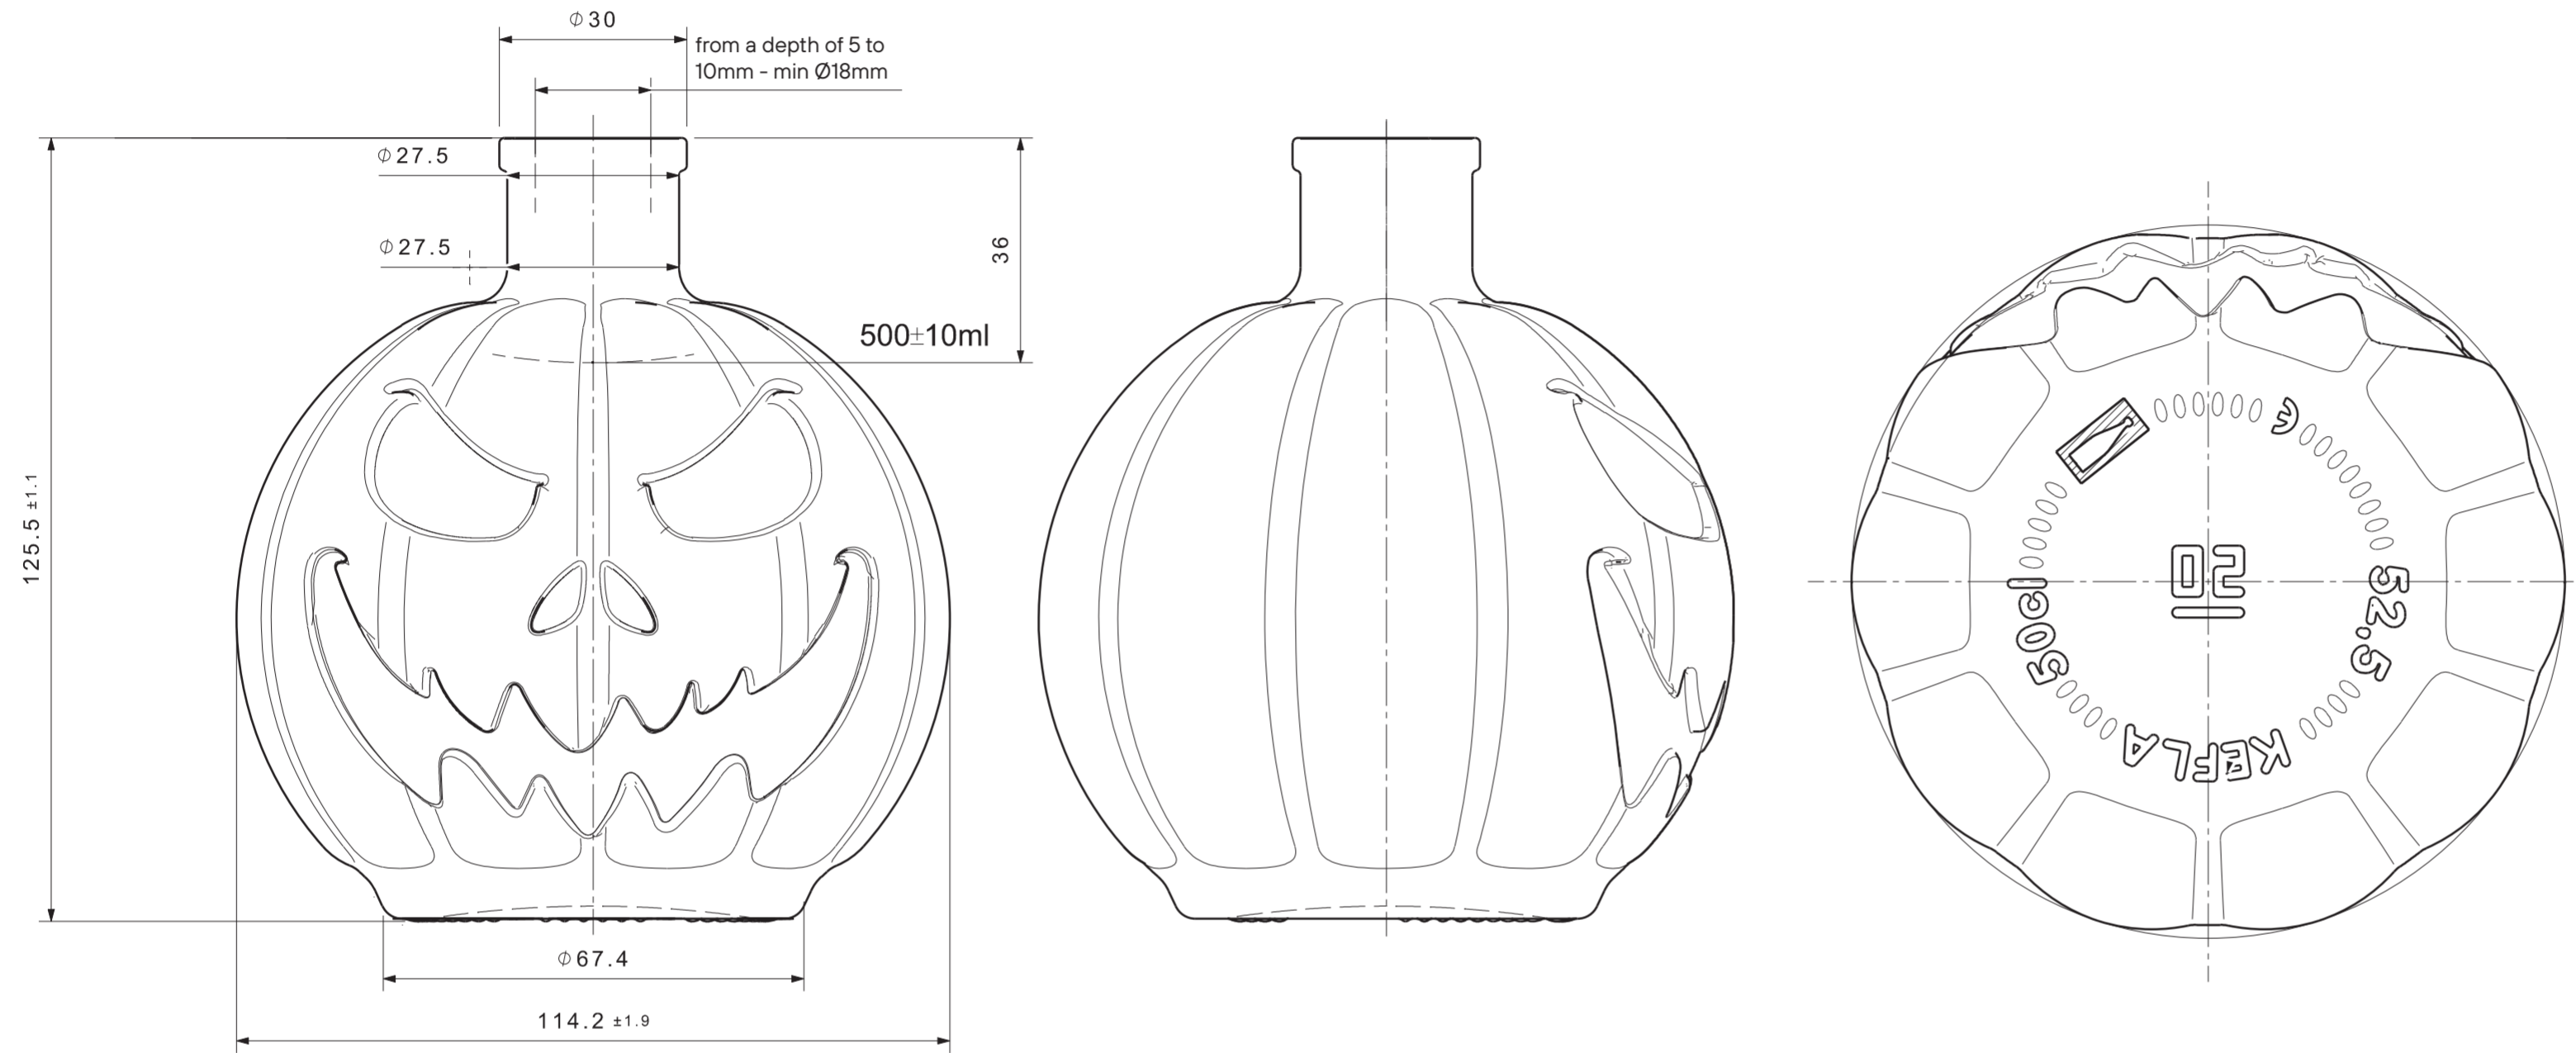

# Halloween Pumpkin 500 ml

19.05.2026   Version 1	
Reference Artikelnr.   Référence	102200016
Volume Volumen   Contenance	500 ml ± 10 ml
Brimfull   Randvoll   Volume à ras bord	525 ml ± 10 ml
Filling height   Füllhöhe   Niveau de remplissage	ca. 36 mm
Weight Gewicht   Poids	ca. 500 g
Glass colour Glasfarbe   Teinte	 flint   weiß   blanc

Finish	
Finish Mündung   Bague	Cork   Kork   Bouchon
Entrance bore Ø Mündungsinnen-Ø   Débouchage Ø	Ø 18 mm
Min. through-bore Ø min. Durchgangsloch Ø   min. traversant Ø	Ø 16 mm

Tolerances	
[EN] Dimensions without individual tolerance according to: [DE] Abmessungen ohne spezielle Toleranz nach: [FR] Dimensions sans tolérances individuelles selon la norme: <b>ISO 2768-v</b>	