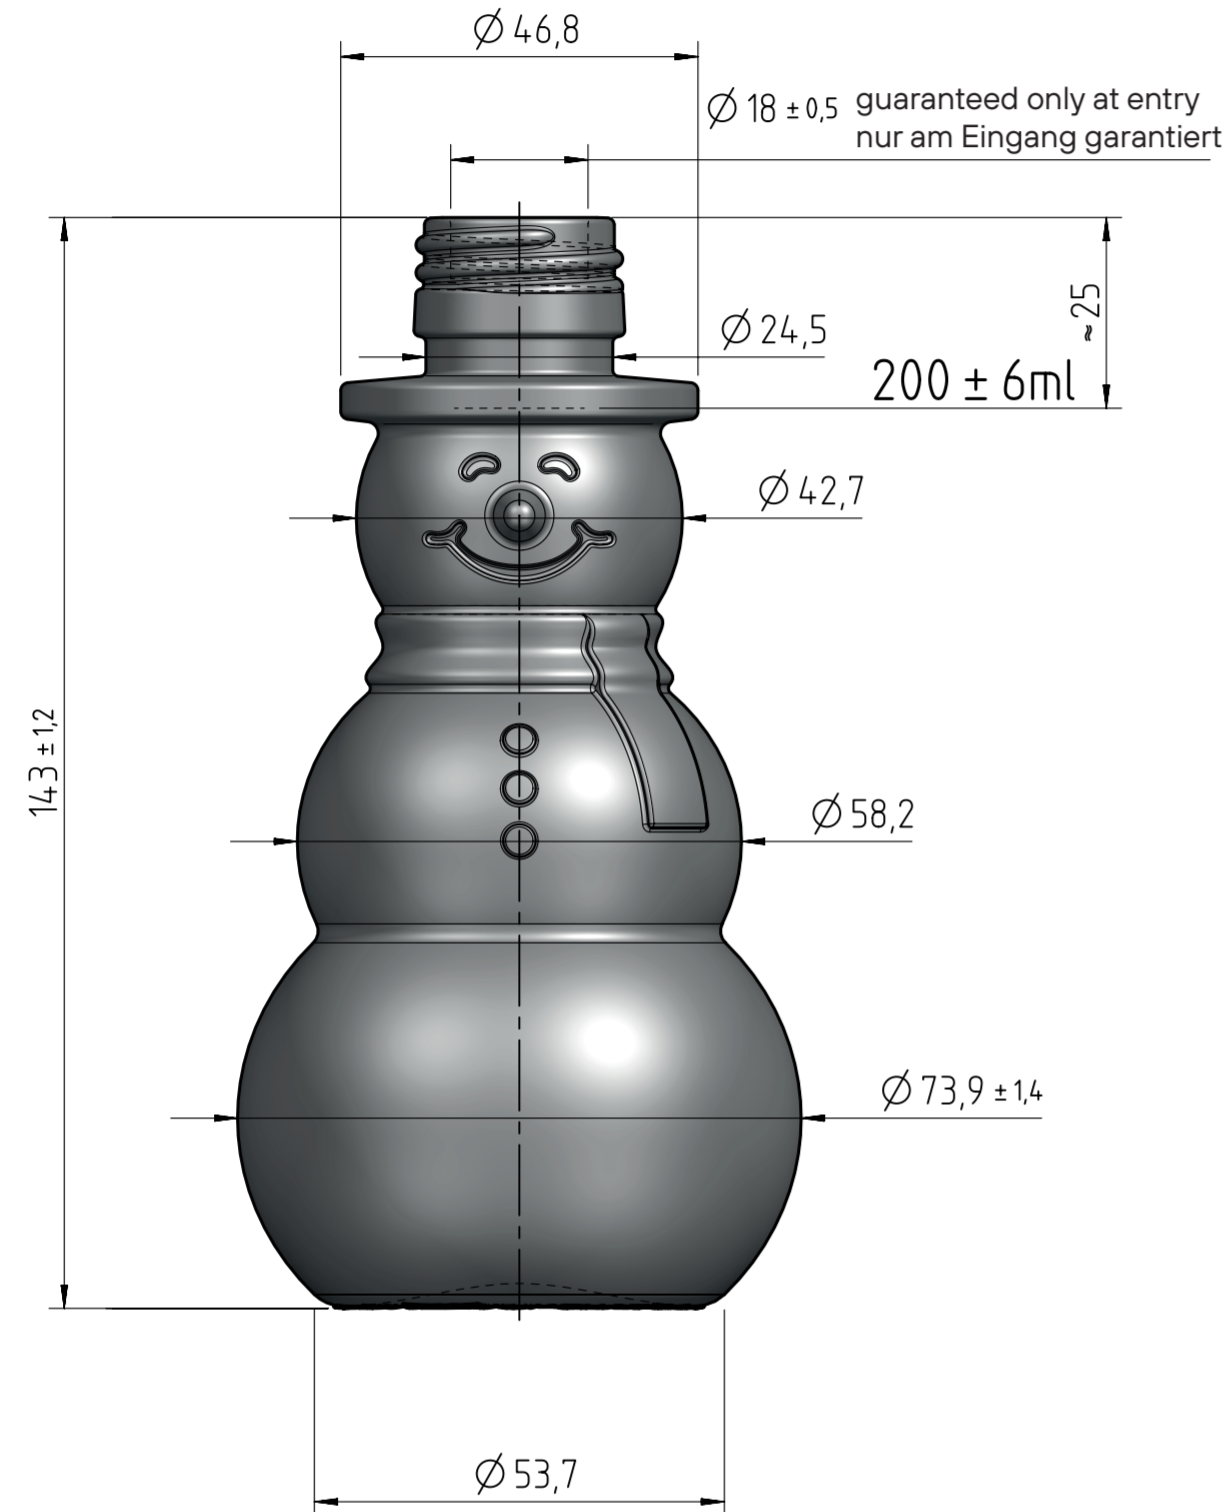

# Snowman 200 ml

19.05.2026   Version 1	
Reference Artikelnr.   Référence	102160015
Volume Volumen   Contenance	200 ml $\pm$ 6 ml
Brimfull   Randvoll   Volume à ras bord	208 ml $\pm$ 6 ml
Filling height   Füllhöhe   Niveau de remplissage	ca. 25 mm
Weight Gewicht   Poids	ca. 250 g
Glass colour Glasfarbe   Teinte	 flint   weiß   blanc

Finish	
Finish Mündung   Bague	PP28
Entrance bore $\varnothing$ Mündungsinnen- $\varnothing$   Débouchage $\varnothing$	$\varnothing$ 18 mm
Min. through-bore $\varnothing$ min. Durchgangsloch $\varnothing$   min. traversant $\varnothing$	$\varnothing$ 16 mm

Tolerances	
[EN] Dimensions without individual tolerance according to: [DE] Abmessungen ohne spezielle Toleranz nach: [FR] Dimensions sans tolérances individuelles selon la norme: <b>ISO 2768-v</b>	