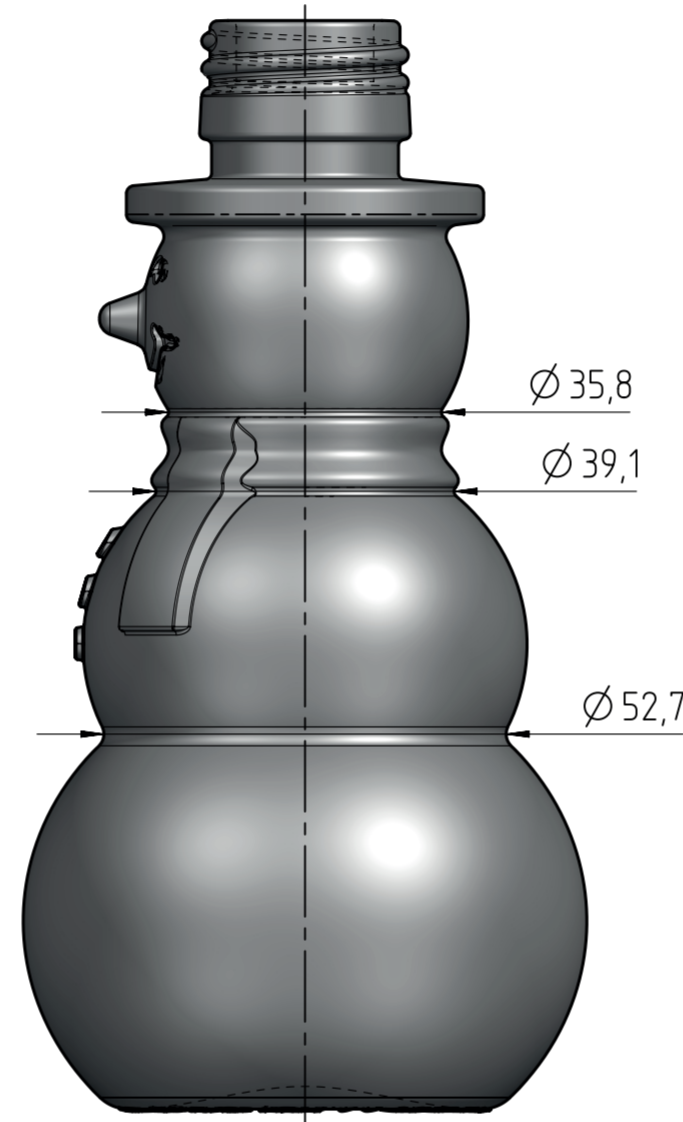

# Snowman 200 ml

19.05.2026   Version 1	
Reference Artikelnr.   Référence	102160015
Volume Volumen   Contenance	200 ml $\pm$ 6 ml
Brimfull   Randvoll   Volume à ras bord	208 ml $\pm$ 6 ml
Filling height   Füllhöhe   Niveau de remplissage	ca. 25 mm
Weight Gewicht   Poids	ca. 250 g
Glass colour Glasfarbe   Teinte	 flint   weiß   blanc

Finish	
Finish Mündung   Bague	PP28
Entrance bore $\varnothing$ Mündungsinnen- $\varnothing$   Débouchage $\varnothing$	$\varnothing$ 18 mm
Min. through-bore $\varnothing$ min. Durchgangsloch $\varnothing$   min. traversant $\varnothing$	$\varnothing$ 16 mm

Tolerances	
[EN] Dimensions without individual tolerance according to: [DE] Abmessungen ohne spezielle Toleranz nach: [FR] Dimensions sans tolérances individuelles selon la norme: <b>ISO 2768-v</b>	